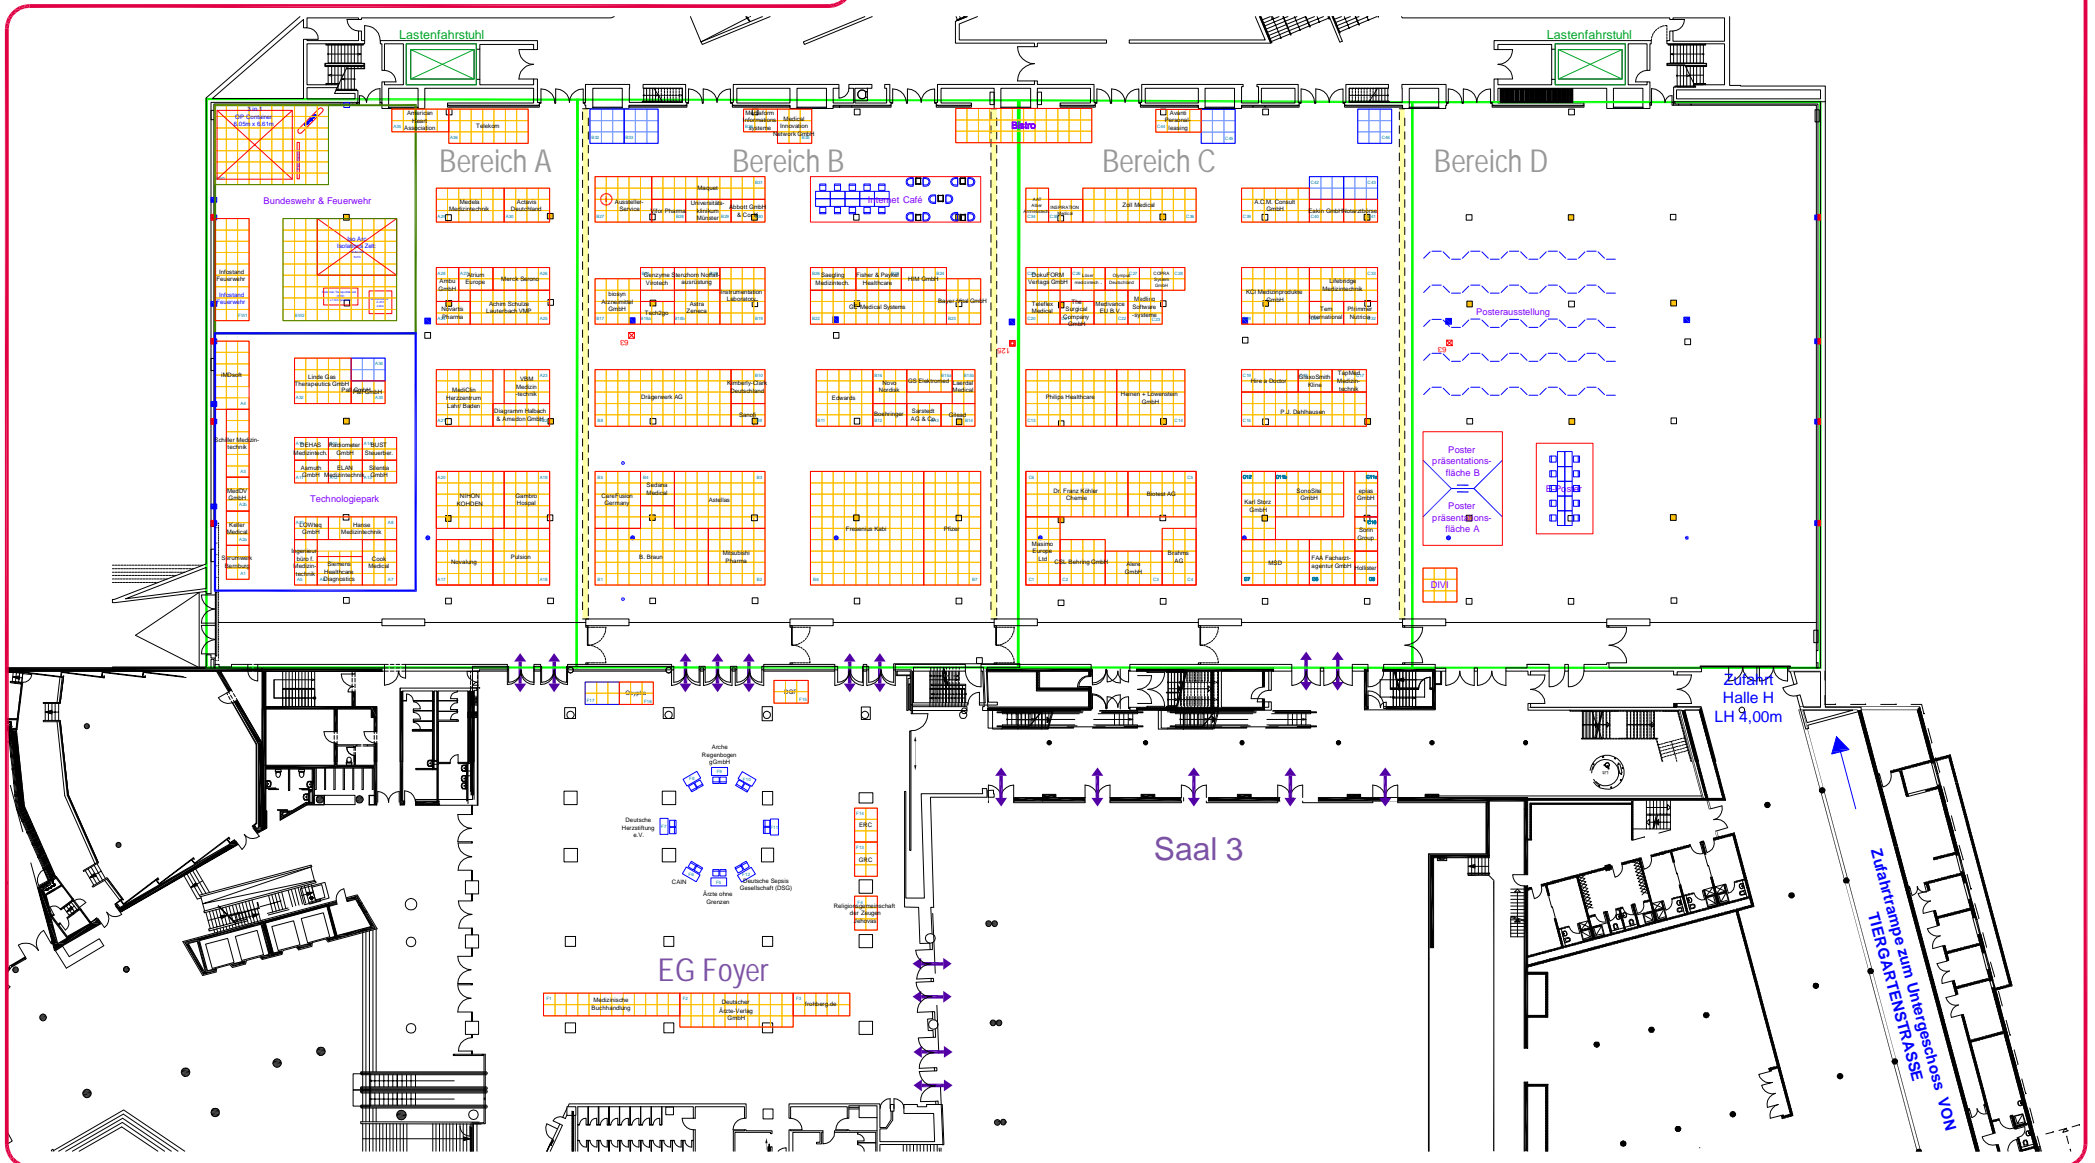

DIVI 2010

01. - 04. Dezember 2010,

CCH - Congress Center Hamburg

Industrierausstellung - Halle H & EG Foyer

Legende:

- Fläche gebucht
- Fläche frei
- reduzierte Bauhöhe unter Rauchschürze max. 3,5m
- 1qm Ausstellungsfläche
- Informationsstand für Aussteller

0 4 8 12 16 20 m

ca. 1.307 qm Ausstellungsfläche netto

November 05, 2010 5:31:26 p.m.
Drawing: DIVI10_EXH_V48.DWG Draft: Michael